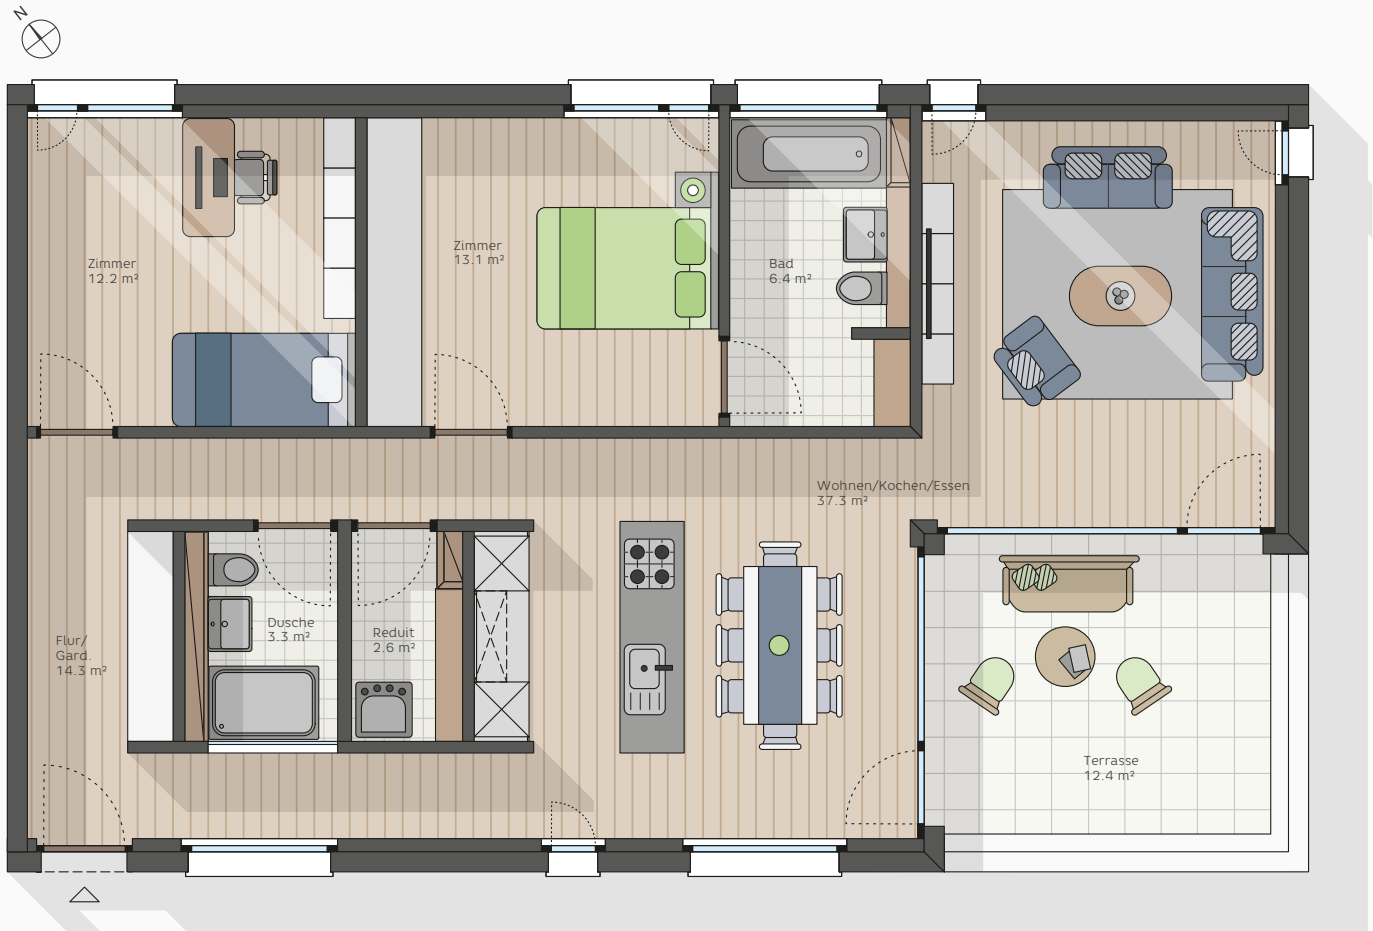

TULPENBAUMHOF

3.5 ZIMMER WOHNUNG

Etage: 1.OG / WHG Nr. B1.4

Es kann pro Wohnung ein Einstellhallenplatz für monatlich CHF 125.00 dazu gemietet werden!