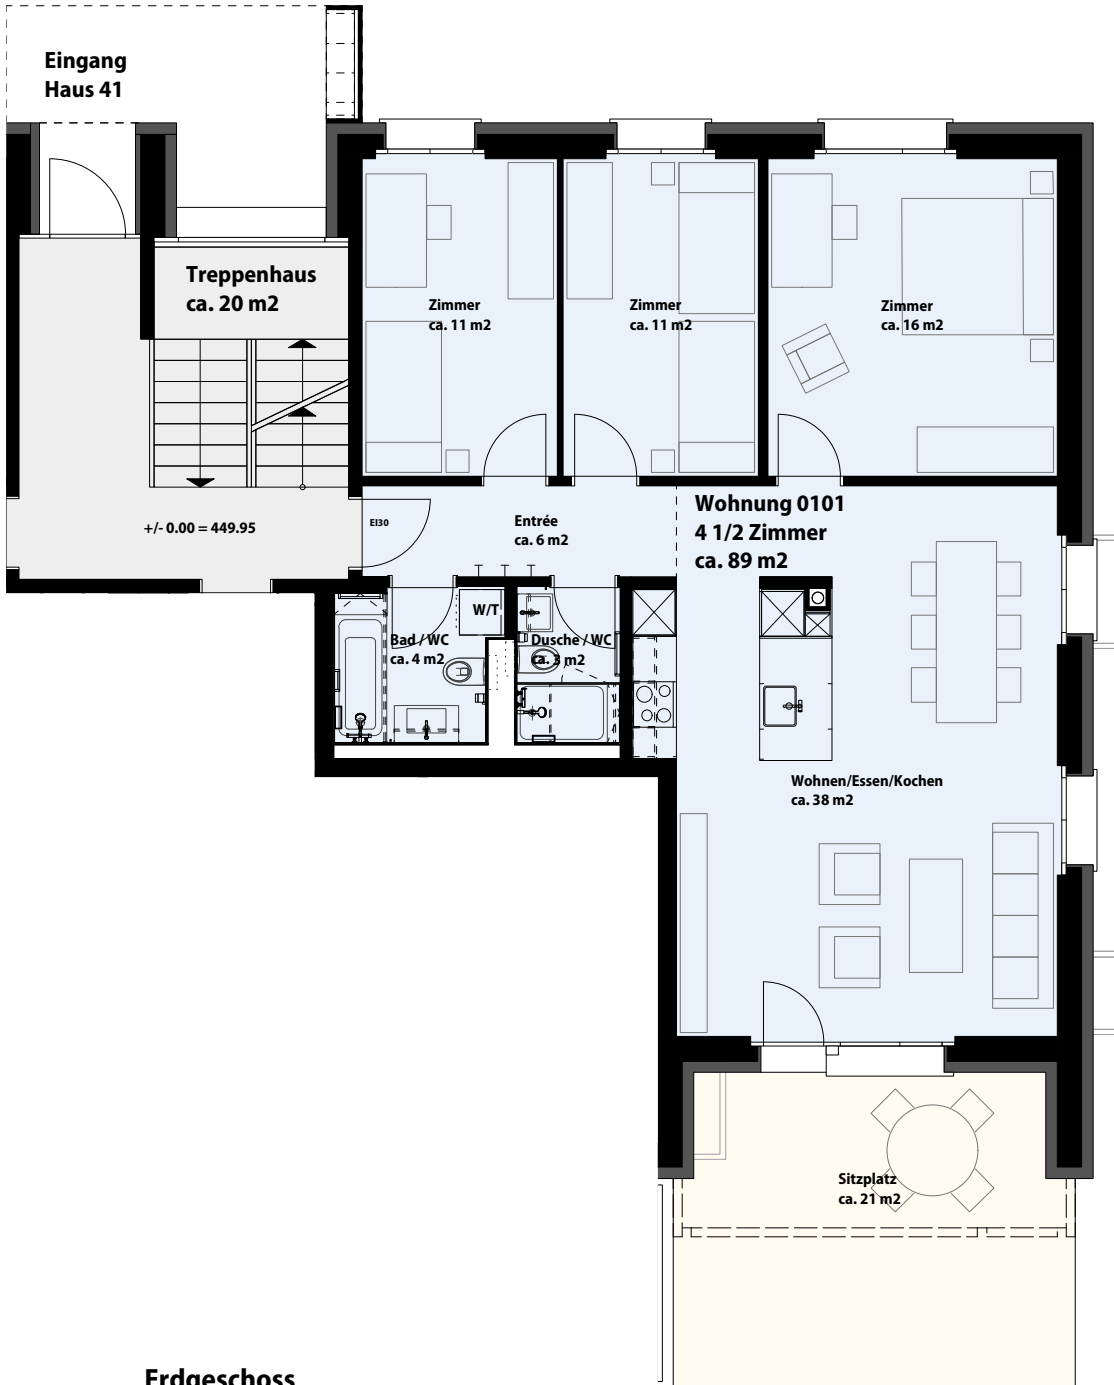

In Lampitzäckern 41, 8305 Dietlikon

Wohnung 0101 EG | 4 1/2 Zimmer, ca. 89 m² | Masstab 1:100

Wohnung 0101 EG

VMF = 89 m²

Sitzplatz = 21 m²

Erdgeschoss