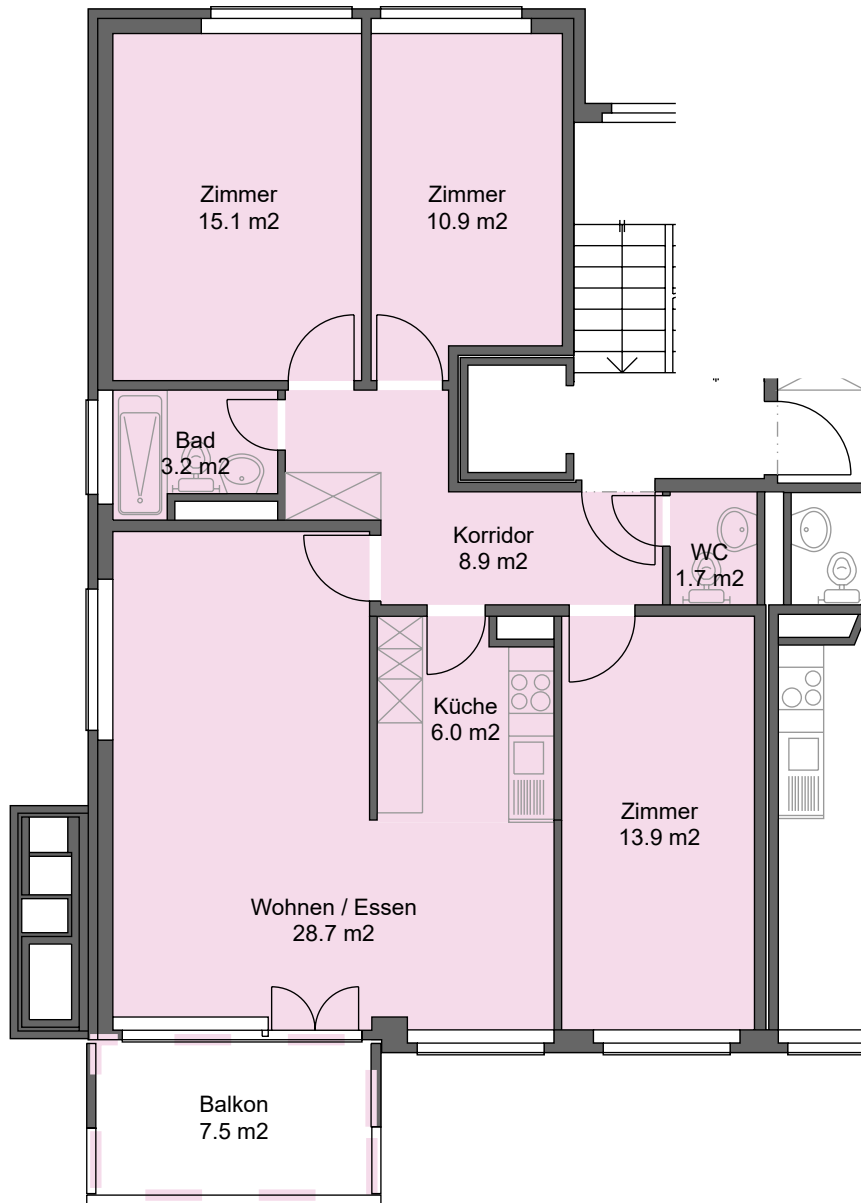

4.5 - Zimmer - Wohnung 8620 Wetzikon, Schneggenstrasse 24

Mietobjekt: 3860.03.0026
Etage: 1. OG
Mietfläche ca.: 89 m²

Änderungen vorbehalten / 14.08.2019