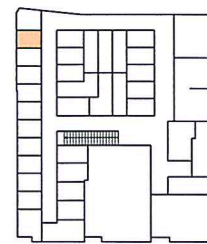

Untergeschoss
 Studio: -1002
 Studiofläche: ca. 36.50 m²

Position Studio

Position Keller