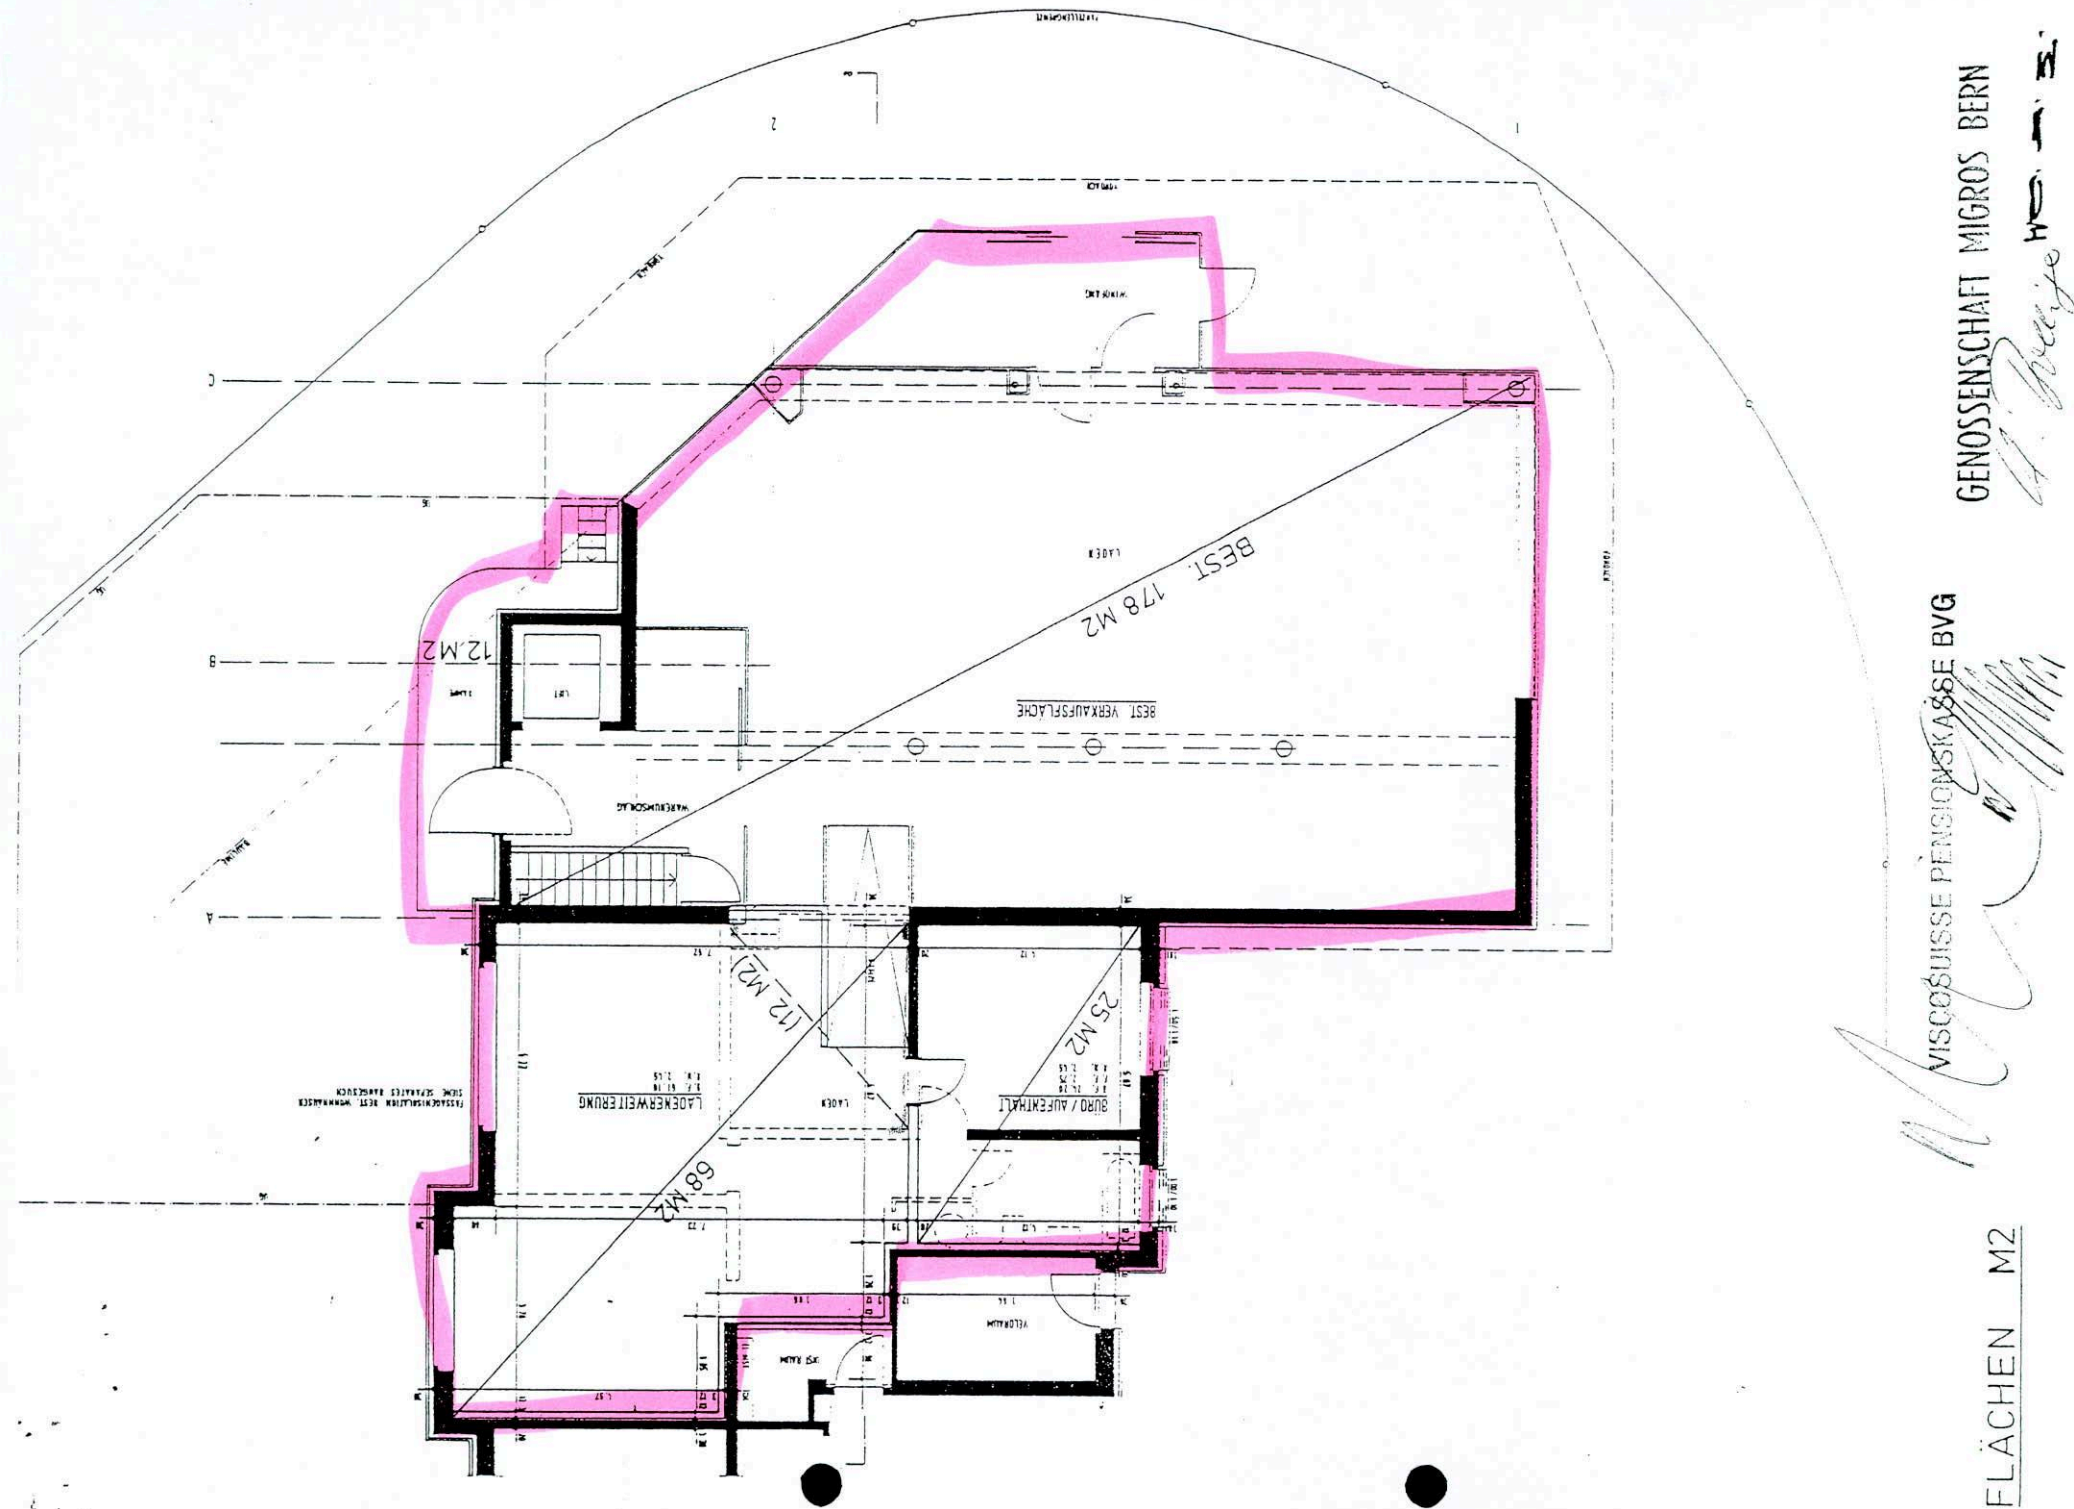

FLÄCHEN M2

MISCOUISSE PENSIONSKASSE BVG

GENOSSENSCHAFT MIGROS BERN

H. Frey HW. 1.5.

GEN. MIGROS BERN
3321 SCHÖNBÜHL

14.02.1991

MIGROS EGGHÖLZLI

ERDGESCHOSS

FLÄCHEN M2

[Handwritten signature]
 VISCOSSUISSE PENSIONSKASSE BVG

GENOSSENSCHAFT MIGROS BERN

[Handwritten signature]

GEN. MIGROS BERN 3321 SCHÖNBÜHL	14.02.1991	MIGROS EGGHÖLZLI	UNTERGESCHOSS
------------------------------------	------------	------------------	---------------