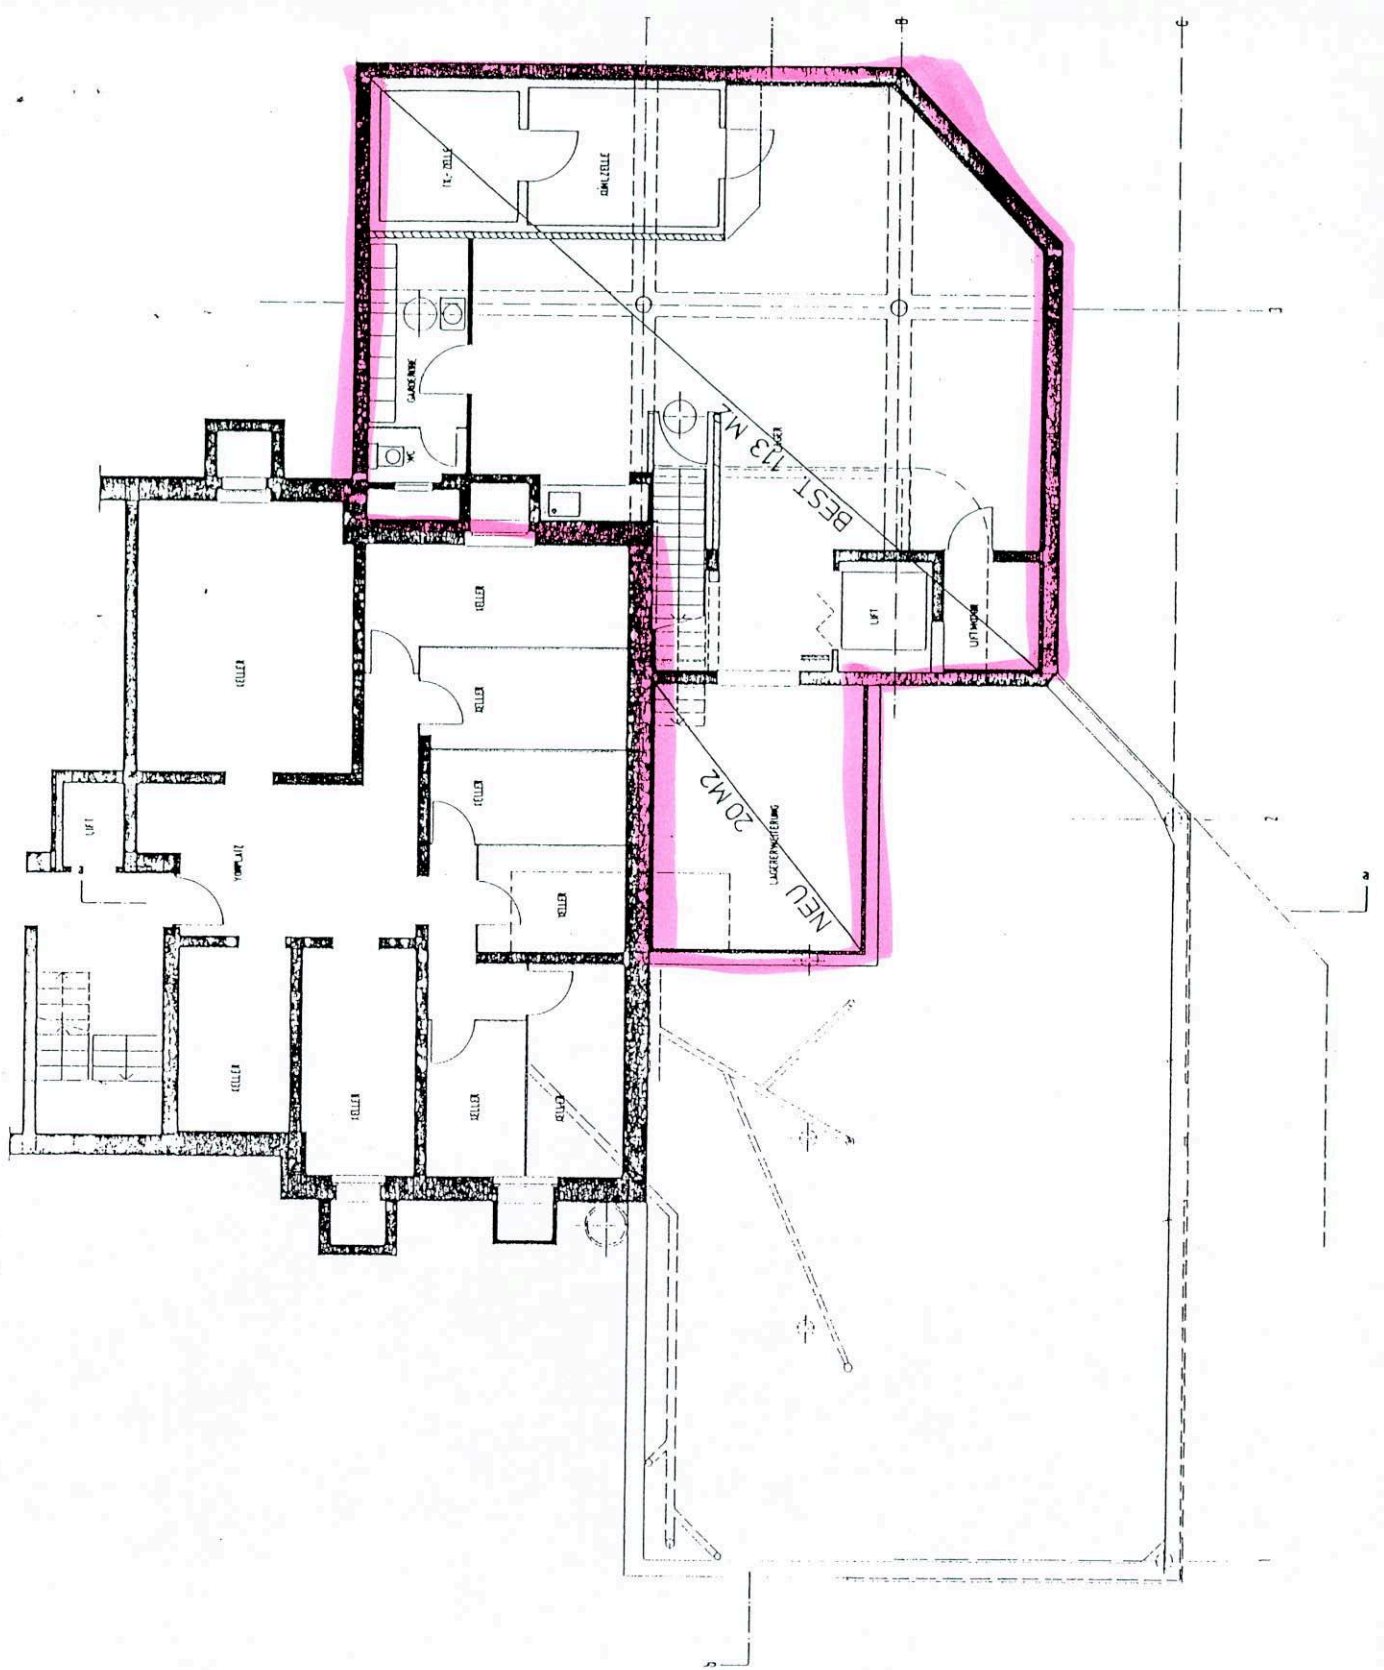

FLÄCHEN M2

MISCOUISSE PENSIONSKASSE BVG

GENOSSENSCHAFT MIGROS BERN

H. Frey HW. 1.5.

GEN. MIGROS BERN
3321 SCHÖNBÜHL

14.02.1991

MIGROS EGGHÖLZLI

ERDGESCHOSS

FLÄCHEN M2

[Handwritten signature]
 VISCOSSUISSE PENSIONSKASSE BVG

GENOSSENSCHAFT MIGROS BERN

[Handwritten signature]

GEN. MIGROS BERN 3321 SCHÖNBÜHL	14.02.1991	MIGROS EGGHÖLZLI	UNTERGESCHOSS
------------------------------------	------------	------------------	---------------