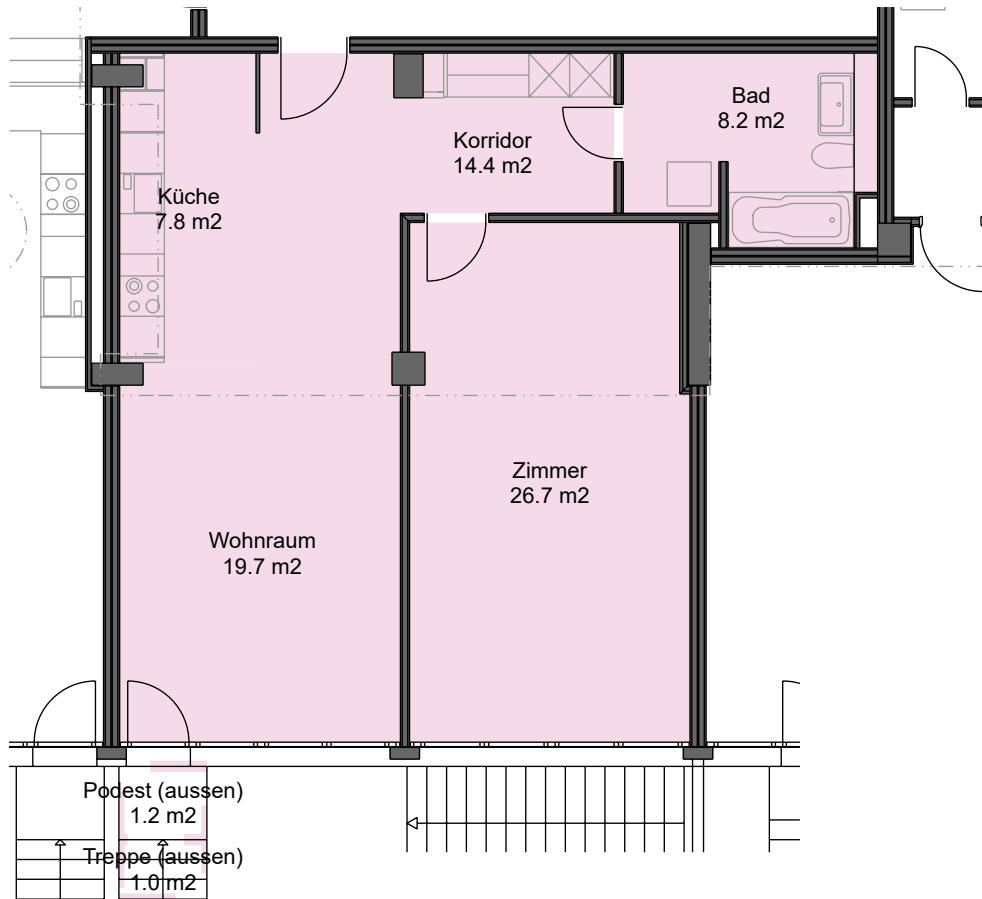

## 2.5 - Zimmer - Wohnung 2503 Biel, Madretschstrasse 108

Mietobjekt: 6040.01.0065  
Etage: Erdgeschoss  
Mietfläche ca.: 77 m<sup>2</sup>

Änderungen vorbehalten / 13.06.2019