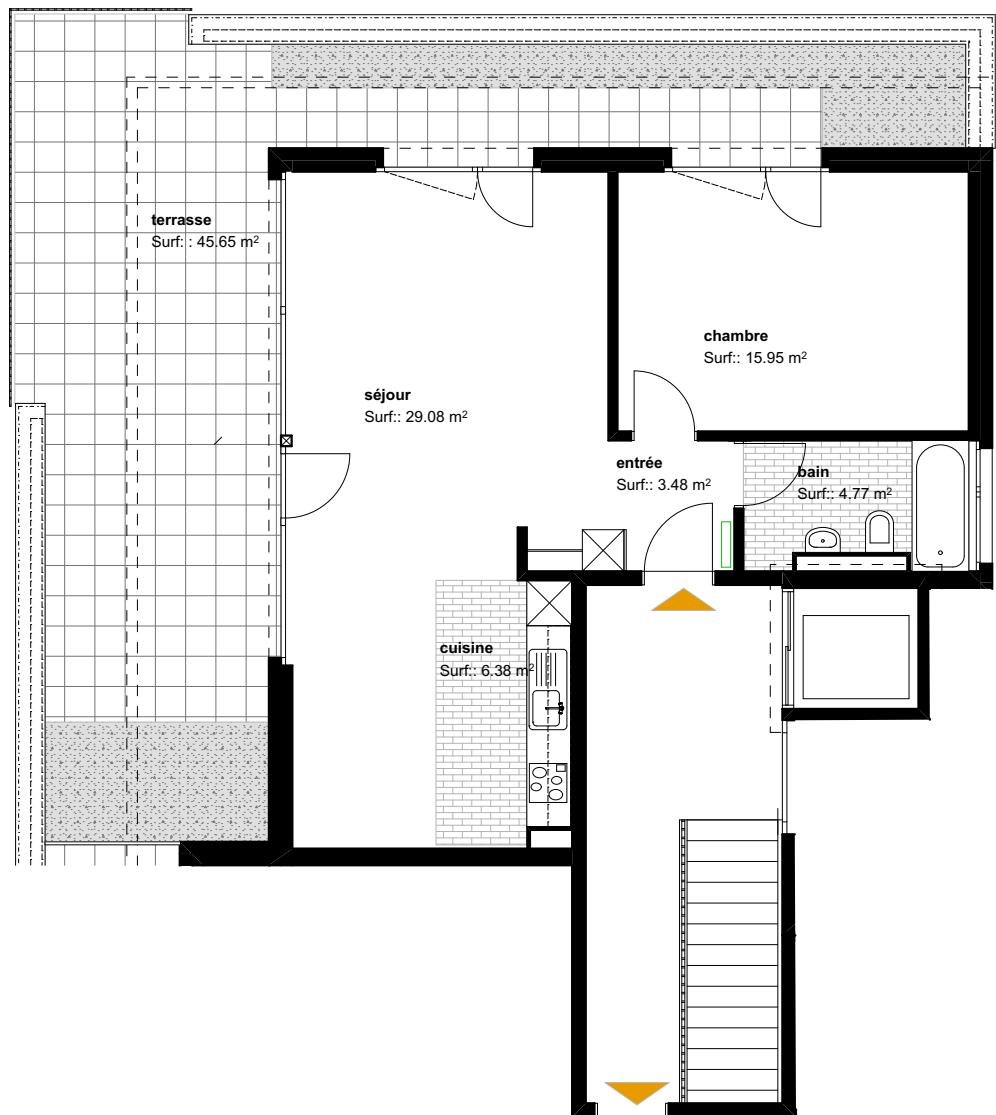

Rue de deux Cantons 8, 1530 Payerne

étage	n° apt	nbre pces	snh (m ²)	se (m ²)
3	3540.012302	2.5	76.00	45.65

W E C K
A E B Y

Weck, Aeby & Cie SA
 Rue Auguste-Tissot 18
 Case postale 1185
 1001 Lausanne
 T. 021 923 35 20
 location@weck-aeby.ch