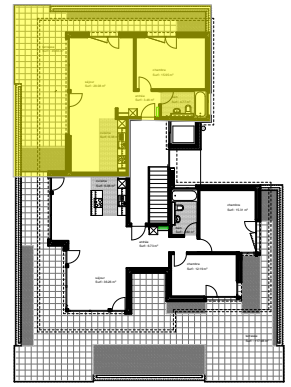

Rue de deux Cantons 8, 1530 Payerne

étage	n° apt	nbre pces	snh (m ²)	se (m ²)
3	3540.012302	2.5	76.00	45.65

W E C K
A E B Y

Weck, Aeby & Cie SA
 Rue Auguste-Tissot 18
 Case postale 1185
 1001 Lausanne
 T. 021 923 35 20
 location@weck-aeby.ch