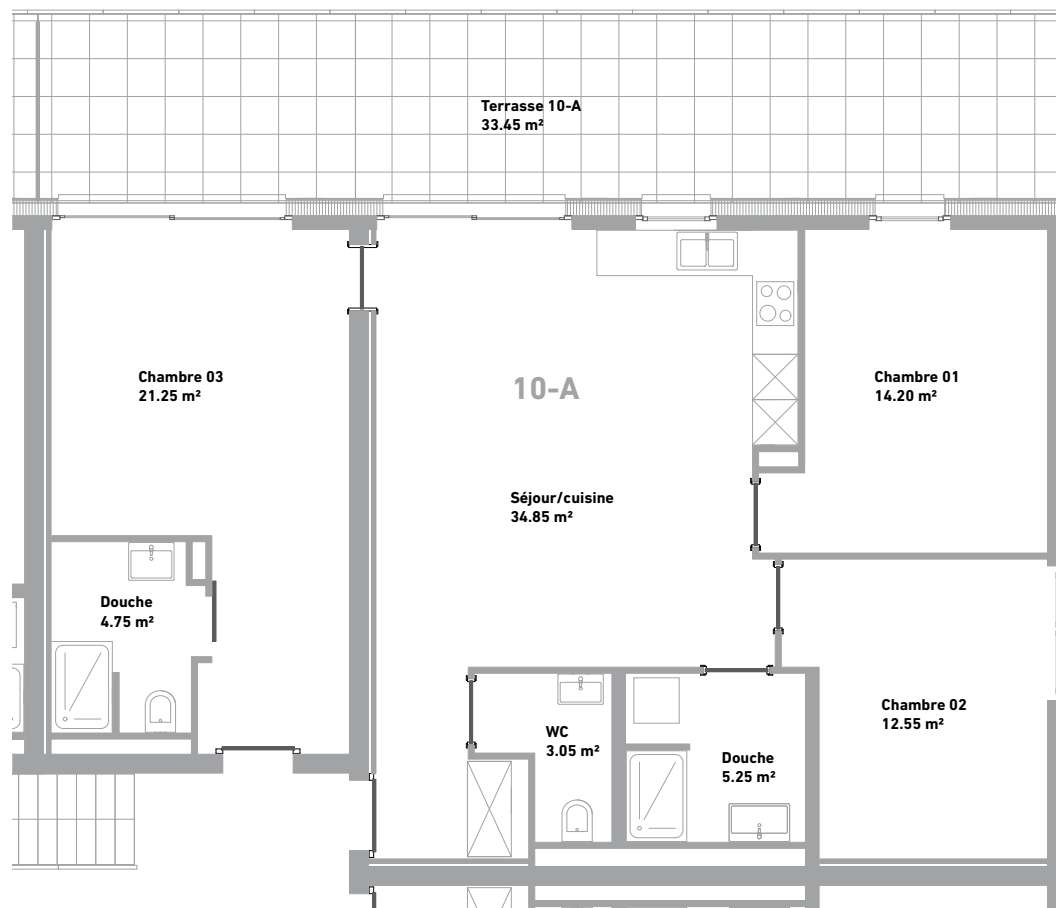

Résidence La Fontaine

Route de Montreux 125
1618 Châtel-St-Denis

APPARTEMENT

10-A

ÉTAGE

PREMIER

NOMBRE DE PIÈCES

4.5

SURFACE*

103.30 m²

SURFACE extérieure

33.45 m²

Échelle: 1:100 0 1 m 2 m

*La surface totale de l'appartement correspond à la surface brute habitable, comprenant les galandages et les murs, calculée conformément aux recommandations de l'USPI. Ce plan n'est pas un document contractuel, toute modification demeure réservée.