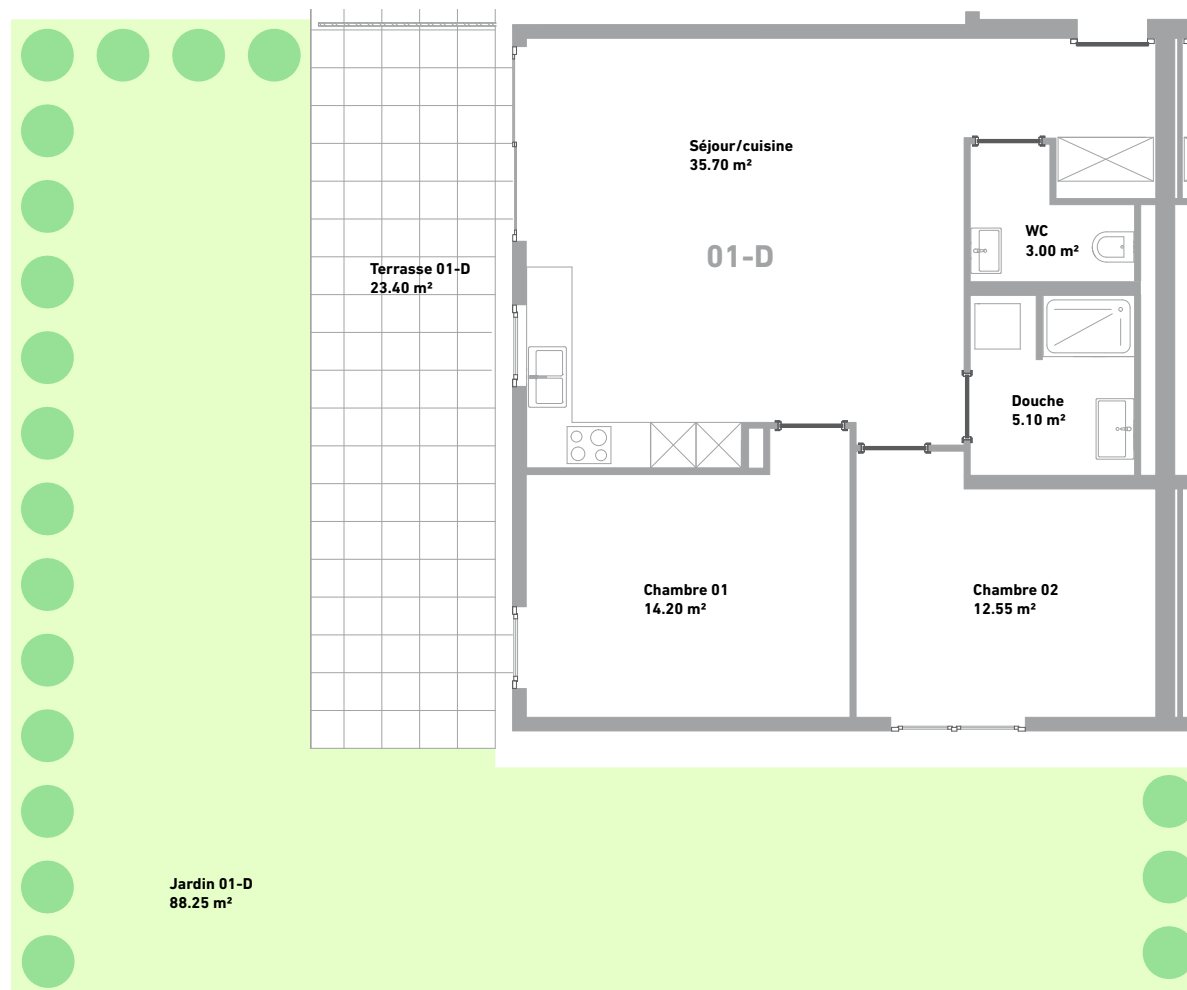

Résidence La Fontaine

Route de Montreux 127
1618 Châtel-St-Denis

APPARTEMENT

01-D

ÉTAGE

REZ-DE-CHAUSSÉE

NOMBRE DE PIÈCES

3.5

SURFACE*

74.40 m²

SURFACE extérieure

23.40 m² + 88.25 m²

Échelle: 1:100 0 1 m 2 m

*La surface totale de l'appartement correspond à la surface brute habitable, comprenant les galandages et les murs, calculée conformément aux recommandations de l'USPI. Ce plan n'est pas un document contractuel, toute modification demeure réservée.