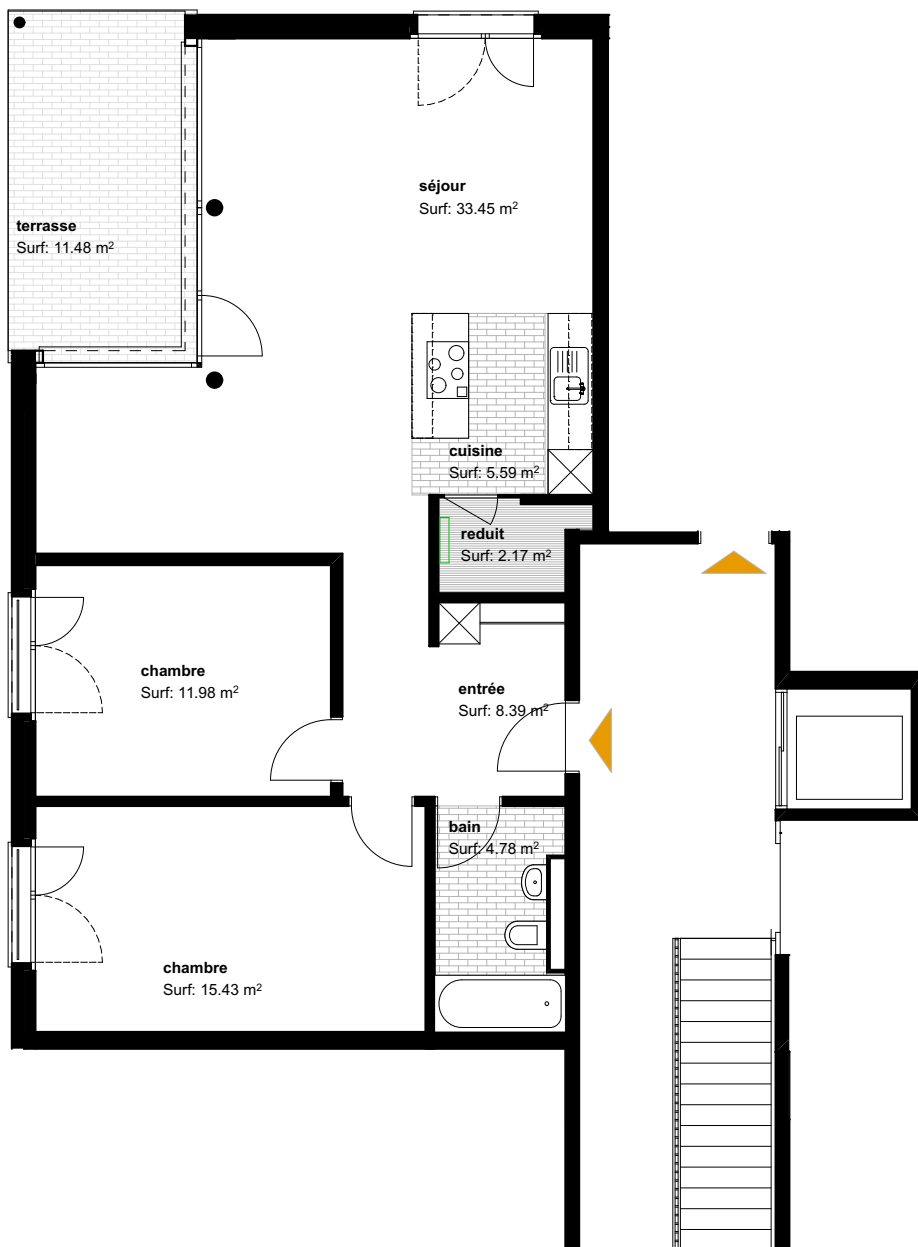

# Rue de deux Cantons 3, 1530 Payerne

étage	n° apt	nbre pces	snh (m <sup>2</sup> )	se (m <sup>2</sup> )
rez	3536.012003	3.5	91.00	11.48

**W E C K**  
**A E B Y**

Weck, Aeby & Cie SA  
 Rue Auguste-Tissot 18  
 Case postale 1185  
 1001 Lausanne  
 T. 021 923 35 20  
 location@weck-aeby.ch