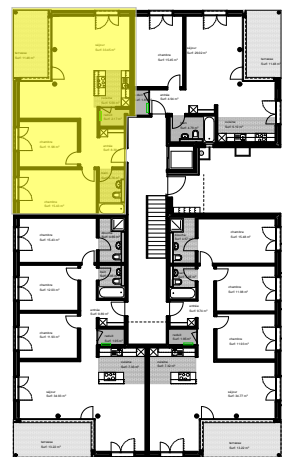

# Rue de deux Cantons 3, 1530 Payerne

étage	n° apt	nbre pces	snh (m <sup>2</sup> )	se (m <sup>2</sup> )
rez	3536.012003	3.5	91.00	11.48

**W E C K**  
**A E B Y**

Weck, Aeby & Cie SA  
 Rue Auguste-Tissot 18  
 Case postale 1185  
 1001 Lausanne  
 T. 021 923 35 20  
 location@weck-aeby.ch