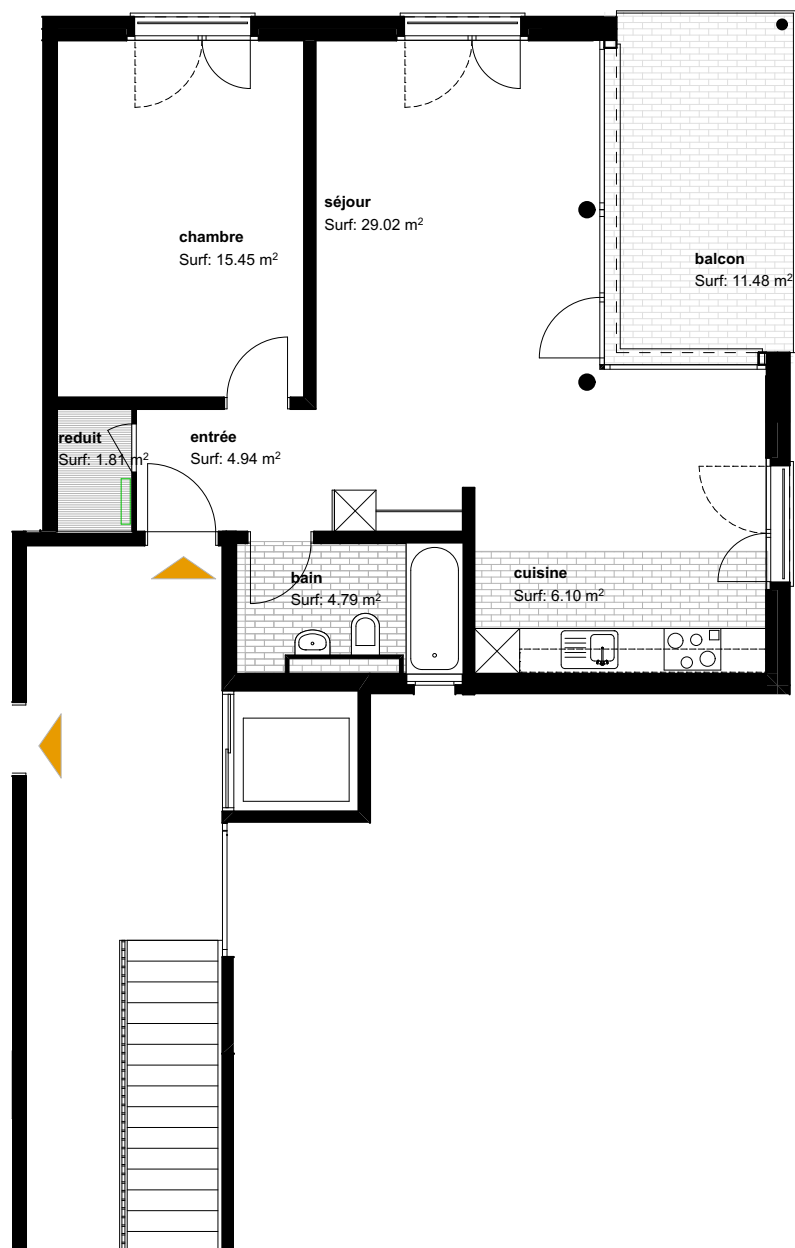

Rue de deux Cantons 1, 1530 Payerne

étage	n° apt	nbre pces	snh (m ²)	se (m ²)
1	3535.012104	2.5	73.00	11.48

W E C K
A E B Y

Weck, Aeby & Cie SA
 Rue Auguste-Tissot 18
 Case postale 1185
 1001 Lausanne
 T. 021 923 35 20
 location@weck-aeby.ch