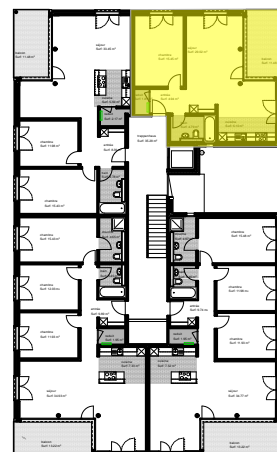

Rue de deux Cantons 1, 1530 Payerne

étage	n° apt	nbre pces	snh (m ²)	se (m ²)
1	3535.012104	2.5	73.00	11.48

W E C K
A E B Y

Weck, Aeby & Cie SA
 Rue Auguste-Tissot 18
 Case postale 1185
 1001 Lausanne
 T. 021 923 35 20
 location@weck-aeby.ch