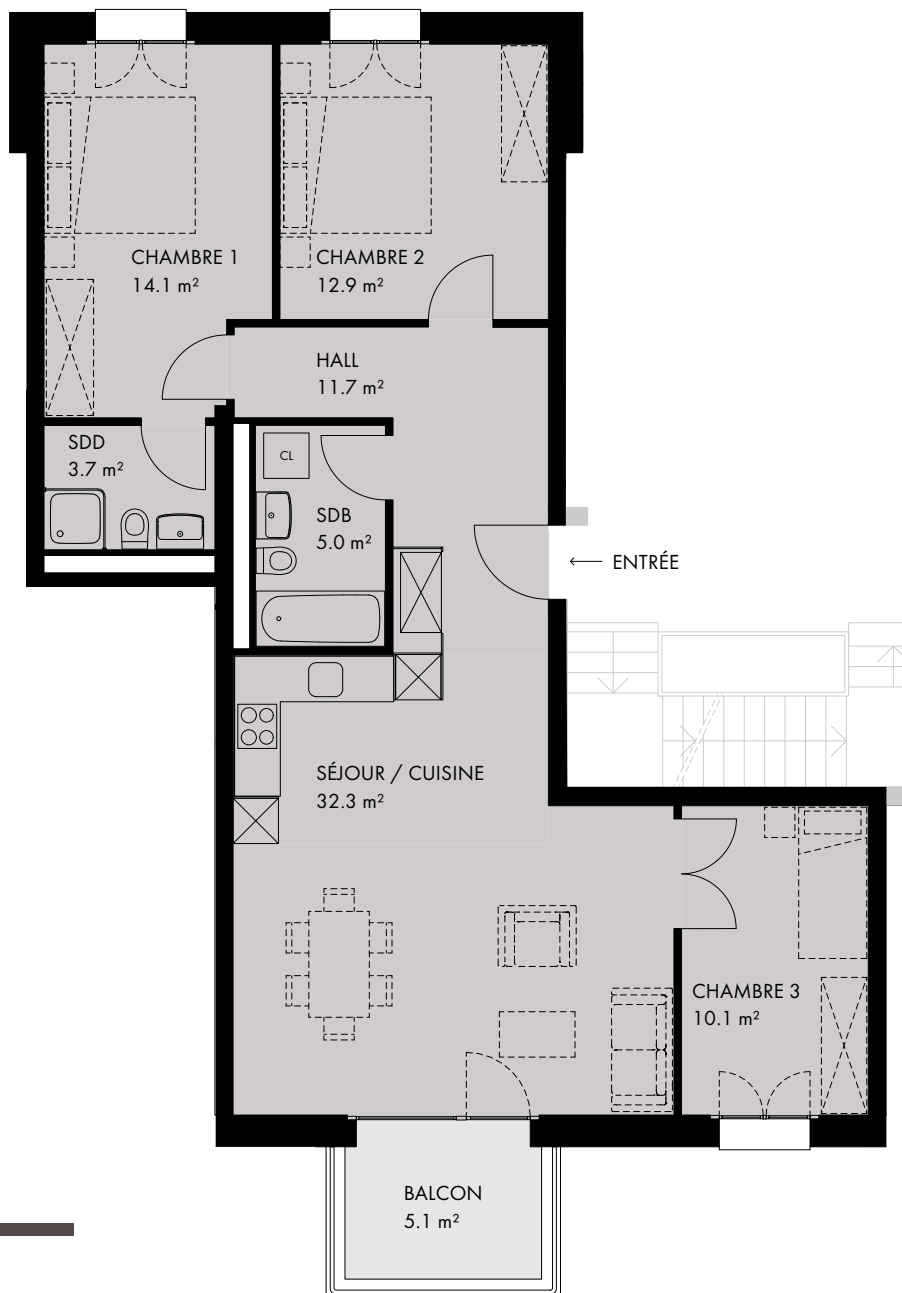

# PLAN

## APPARTEMENT DE 4.5 PIÈCES

Unité	B
Adresse	Place des Berges 5 1023 Crissier
Numéro d'appartement	04B.r00.01
Étage	Rez-de-chaussée
Surface appartement	89.8 m <sup>2</sup>
Surface extérieure	5.1 m <sup>2</sup>