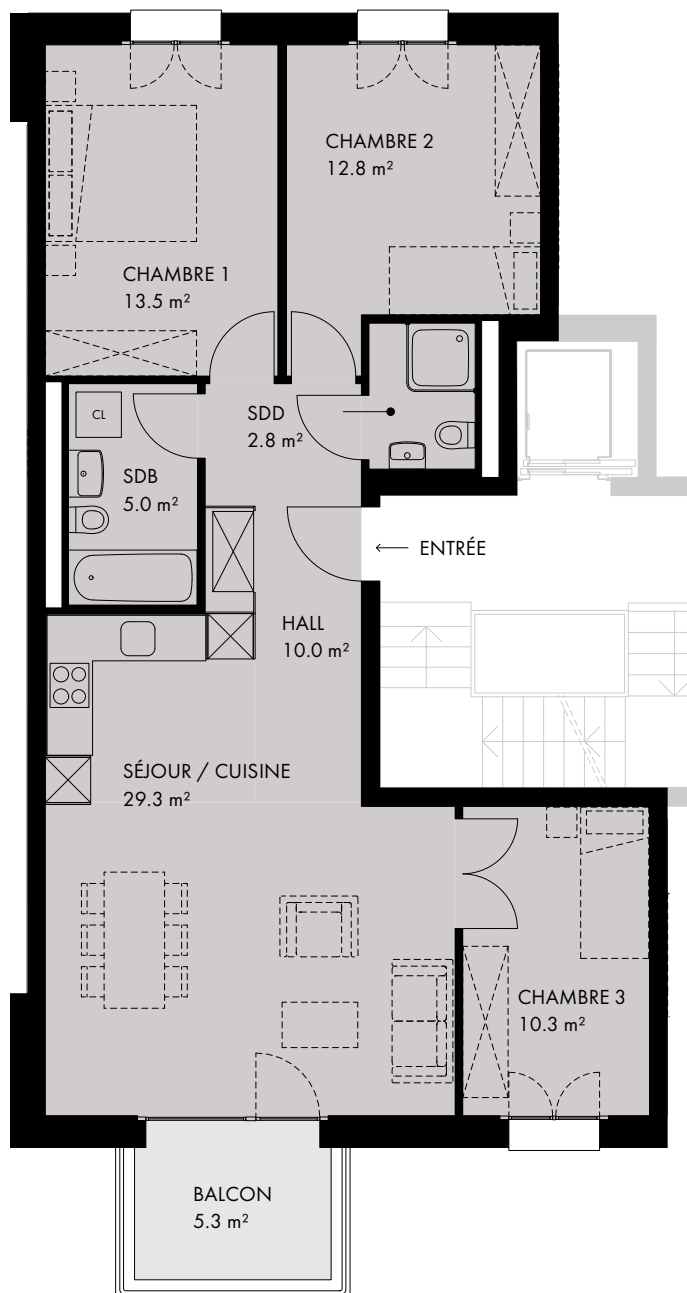

# PLAN

## APPARTEMENT DE 4.5 PIÈCES

Unité	B
Adresse	Place des Berges 1 1023 Crissier
Numéro d'appartement	04D.e01.01, 04D.e02.01, 04D.e03.01
Étage	1 <sup>er</sup> - 3 <sup>ème</sup>
Surface appartement	83.7 m <sup>2</sup>
Surface extérieure	5.3 m <sup>2</sup>