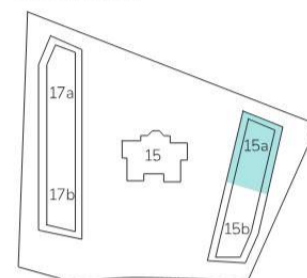

Dienstleistungsflächen

	Fläche	Referenz-Nr.	Stockwerk
Gewerbe 1	72.3 m ²	4346.01.0003	EG

Raumhöhe allgemein 2.40 m

☐ Bereiche mit einer Raumhöhe von 2.32 m

Hausübersicht

Etagenübersicht