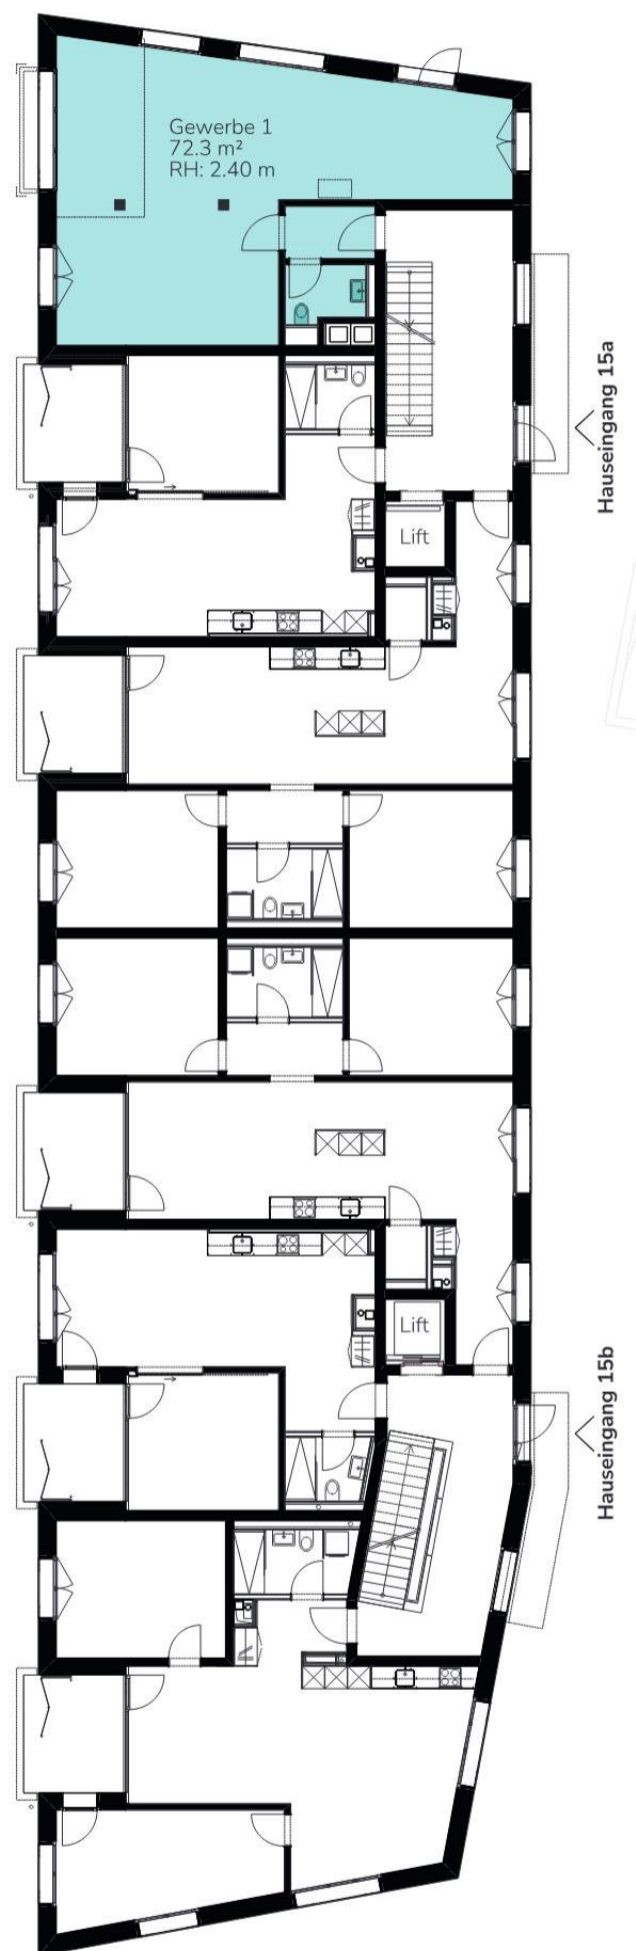

Dienstleistungsflächen

	Fläche	Referenz-Nr.	Stockwerk
Gewerbe 1	72.3 m ²	4346.01.0003	EG

Raumhöhe allgemein 2.40 m

☐ Bereiche mit einer Raumhöhe von 2.32 m

Hausübersicht

Etagenübersicht