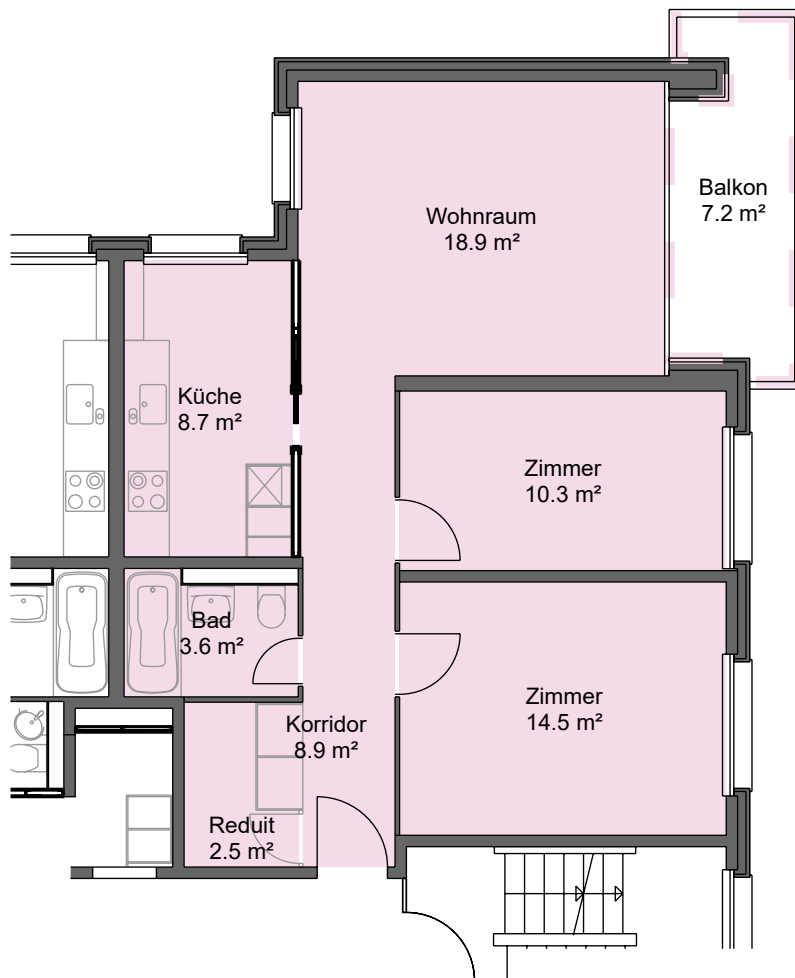

3.5 - Zimmer - Wohnung Madretschstrasse 108, 2503 Biel

Mietobjekt: 6040.01.0051
Etage: 13. OG
Mietfläche ca.: 67 m²

19.03.2025 / Änderungen vorbehalten