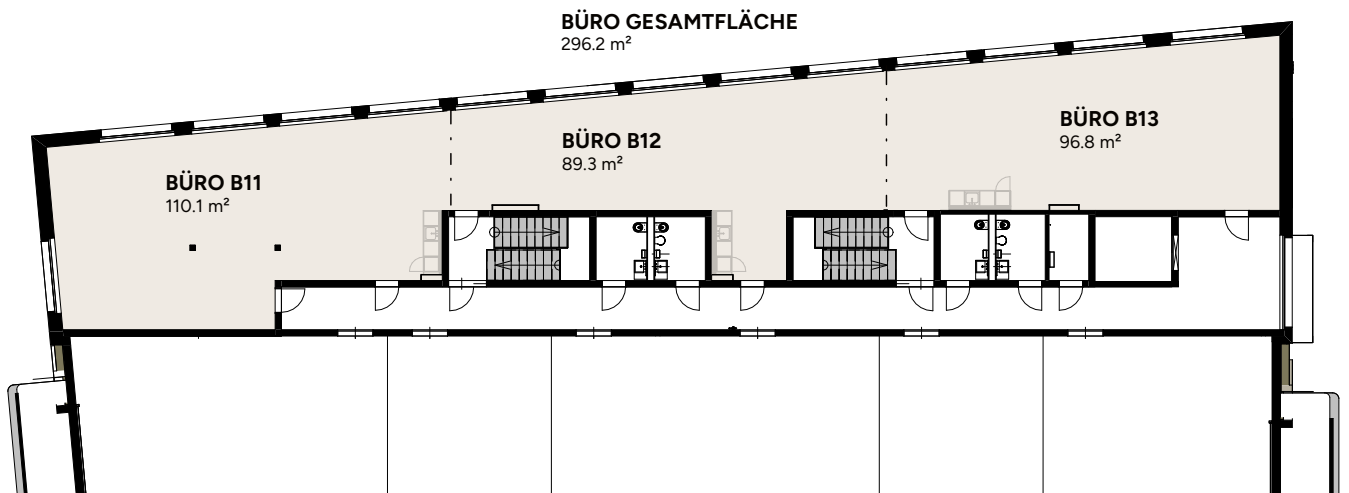

# BÜRO B11 – B13

1. Obergeschoss, insgesamt 296.2 m<sup>2</sup>  
Lochrütistrasse 12, 8633 Wolfhausen ZH

M 1:300

**Disclaimer:** Alle Angaben, Pläne, Zeichnungen usw. sind unverbindlich.  
Änderungen bleiben bis zur Bauvollendung vorbehalten. Stand 15.04.2025