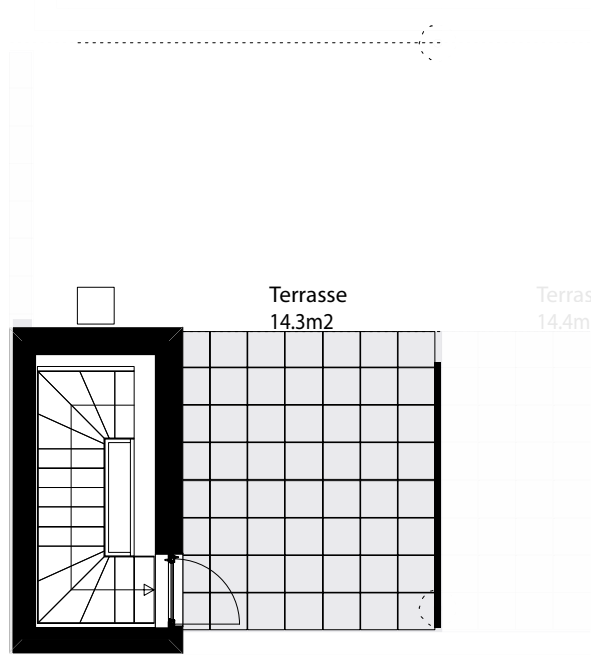

TYPON

URBAN. ZENTRAL. FARBIG.

Typonweg 11b, 3400 Burgdorf

1. OG - 3. OG

3.5-Zimmerwohnung mit 89 m² / Terrasse 14 m² / 1. OG - 3. OG

Wohnungsnummer 9237.14.0101

1. OG

1m 2m 3m 4m 1:100

Norden

TYPON

URBAN. ZENTRAL. FARBIG.

Typonweg 11b, 3400 Burgdorf

1. OG - 3. OG

3.5-Zimmerwohnung mit 89 m² / Terrasse 14 m² / 1. OG - 3. OG

Wohnungsnummer 9237.14.0101

2. OG

3. OG

1m 2m 3m 4m 1:100