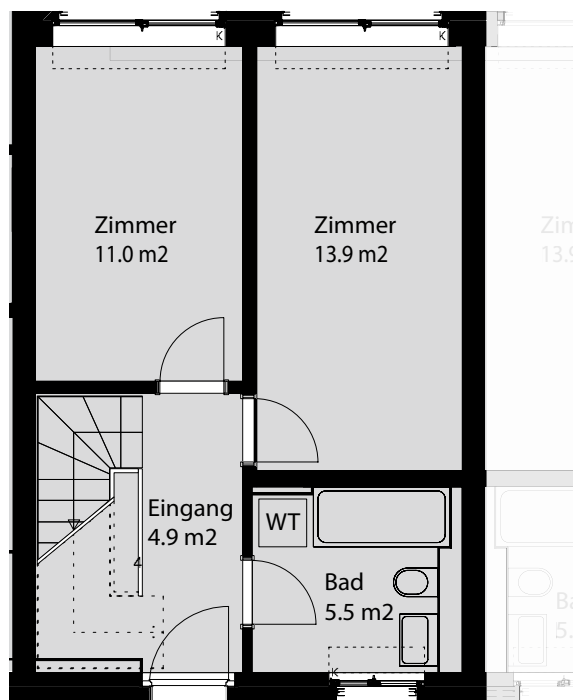

TYPON

URBAN. ZENTRAL. FARBIG.

Typonweg 11b, 3400 Burgdorf

1. OG - 3. OG

3.5-Zimmerwohnung mit 89 m² / Terrasse 14 m² / 1. OG - 3. OG

Wohnungsnummer 9237.14.0101

1. OG

1m 2m 3m 4m 1:100

Norden

TYPON

URBAN. ZENTRAL. FARBIG.

Typonweg 11b, 3400 Burgdorf

1. OG - 3. OG

3.5-Zimmerwohnung mit 89 m² / Terrasse 14 m² / 1. OG - 3. OG

Wohnungsnummer 9237.14.0101

2. OG

3. OG

1m 2m 3m 4m 1:100