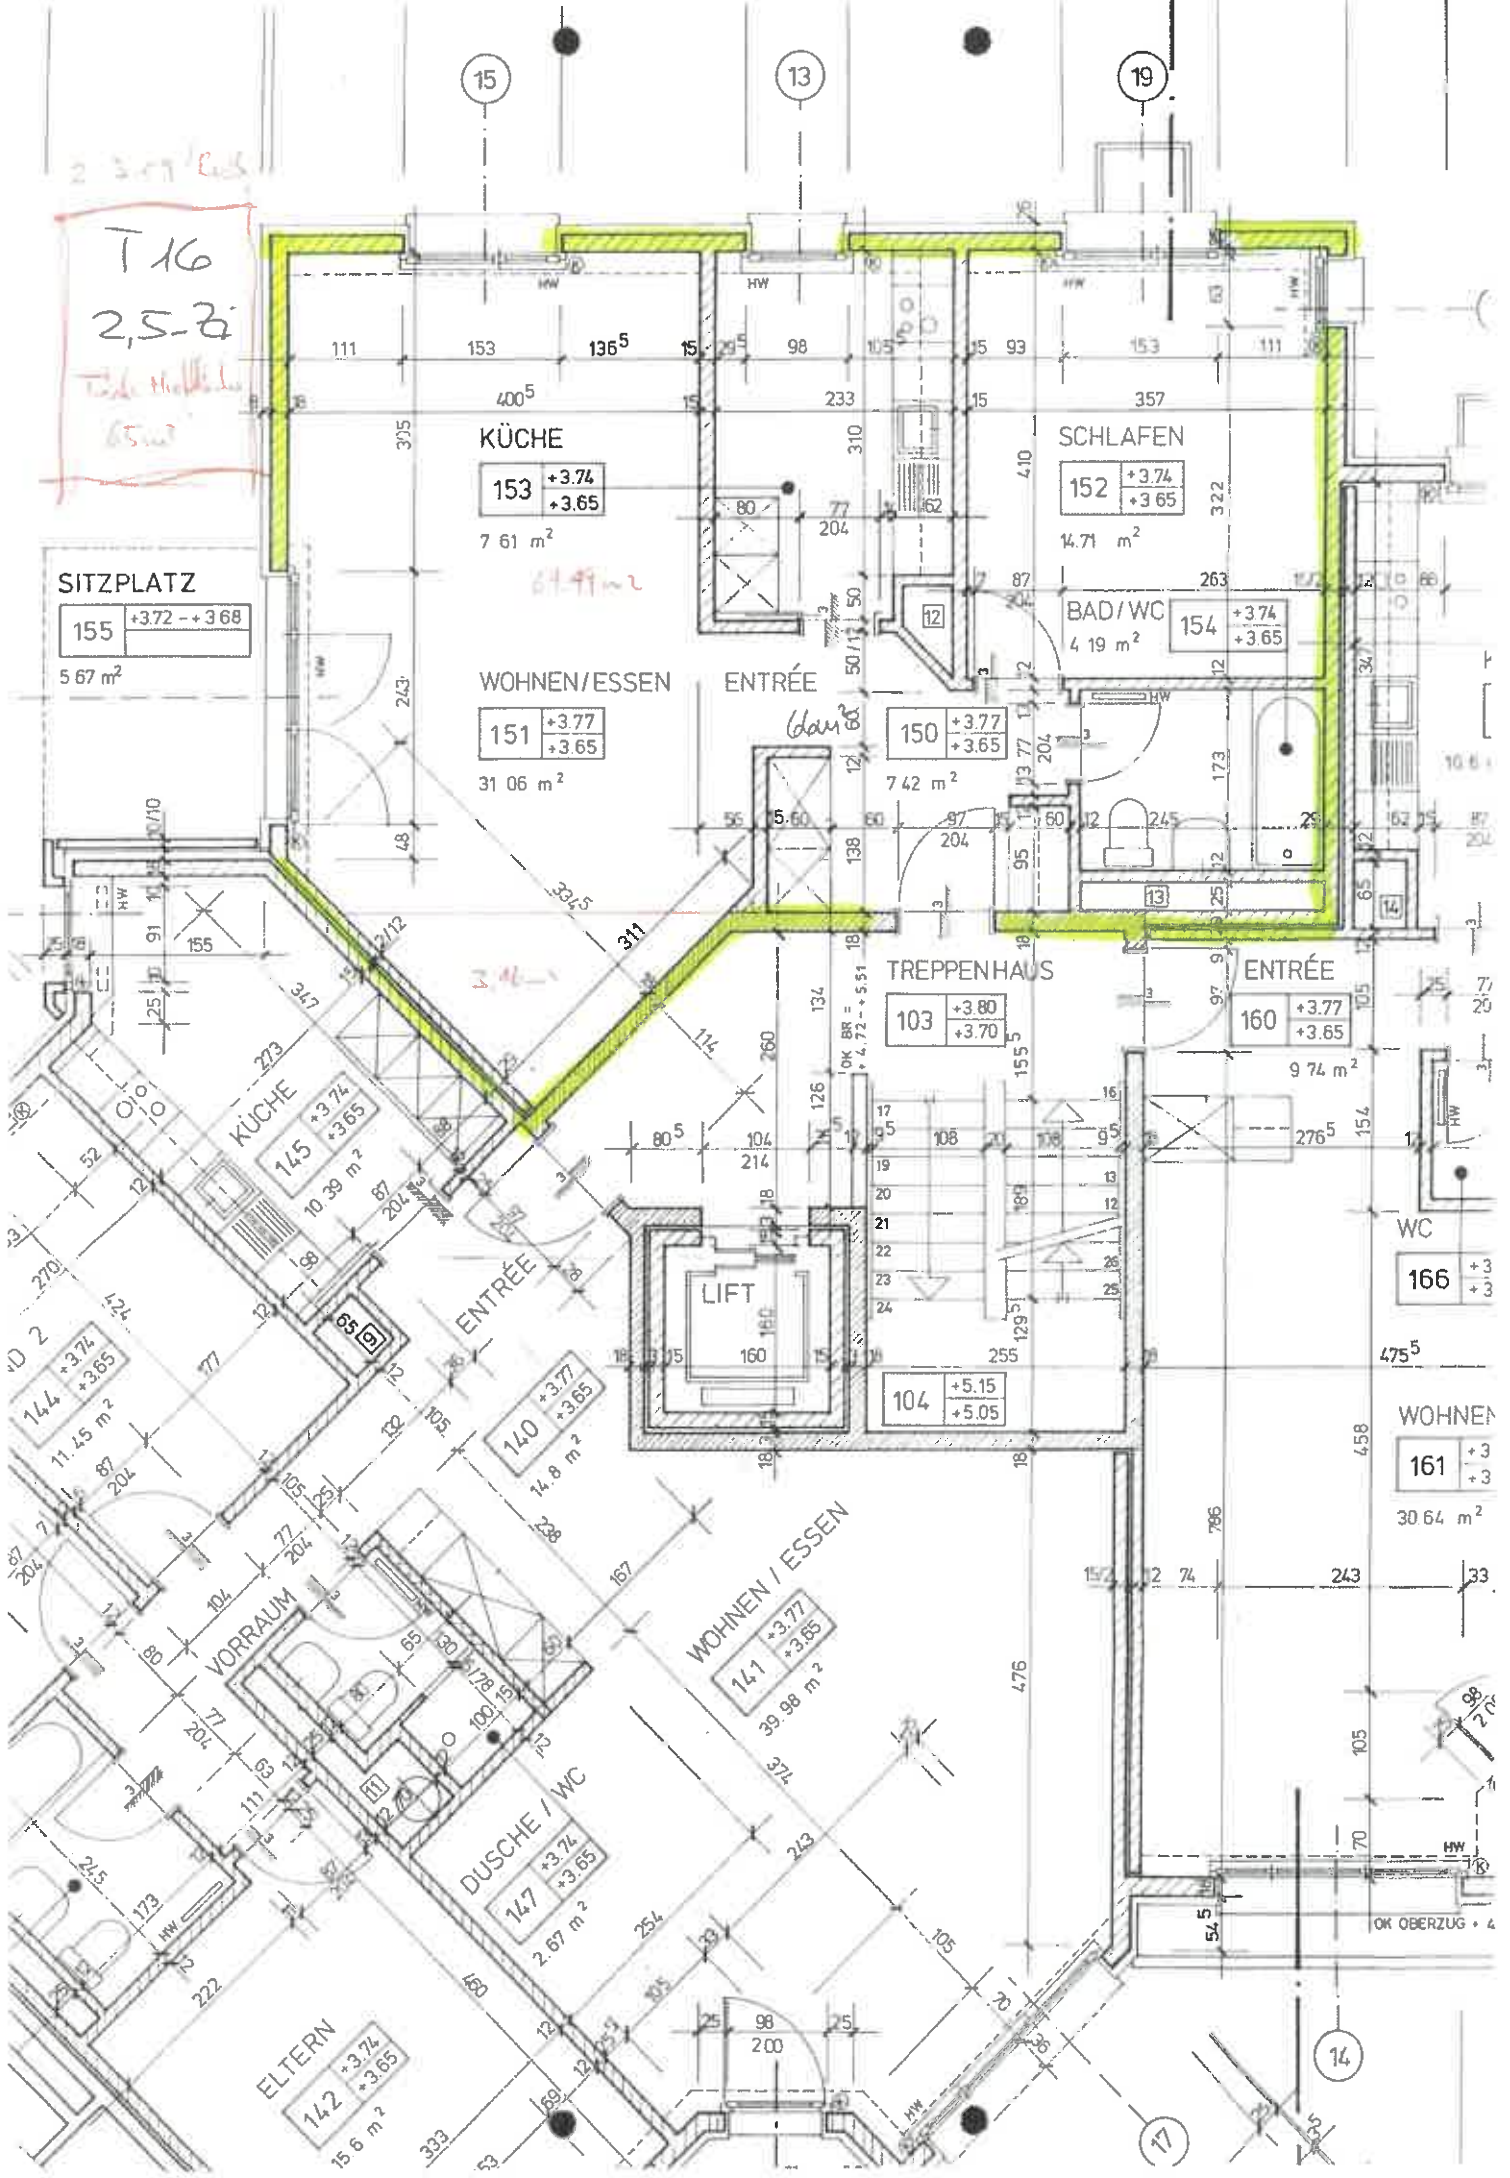

T 16  
2,5-Zi  
Türschwellen  
65cm

SITZPLATZ  
155 +3.72 - +3.68  
5.67 m<sup>2</sup>

KÜCHE  
153 +3.74  
+3.65  
7.61 m<sup>2</sup>

SCHLAFEN  
152 +3.74  
+3.65  
14.71 m<sup>2</sup>

WOHNEN/ESSEN  
151 +3.77  
+3.65  
31.06 m<sup>2</sup>

BAD/WC  
154 +3.74  
+3.65  
4.19 m<sup>2</sup>

ENTRÉE  
150 +3.77  
+3.65  
7.42 m<sup>2</sup>

KÜCHE  
145 +3.74  
+3.65  
10.39 m<sup>2</sup>

TREPPENHAUS  
103 +3.80  
+3.70

ENTRÉE  
160 +3.77  
+3.65  
9.74 m<sup>2</sup>

LIFT  
160

WC  
166 +3  
+3

144 +3.74  
+3.65  
11.45 m<sup>2</sup>

ENTRÉE  
140 +3.77  
+3.65  
14.8 m<sup>2</sup>

104 +5.15  
+5.05

WOHNEN  
161 +3  
+3  
30.64 m<sup>2</sup>

VORRAUM  
141 +3.77  
+3.65  
39.98 m<sup>2</sup>

WOHNEN/ESSEN  
141 +3.77  
+3.65  
39.98 m<sup>2</sup>

DUSCHE/WC  
147 +3.74  
+3.65  
2.67 m<sup>2</sup>

ELTERN  
142 +3.74  
+3.65  
15.6 m<sup>2</sup>

OK OBERZUG + 4