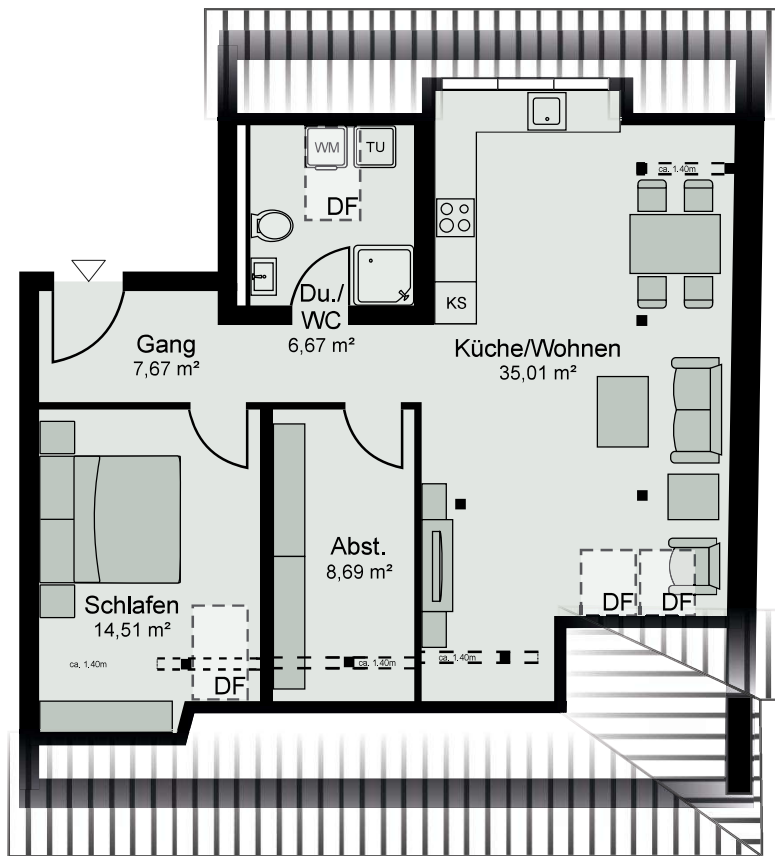

WEBERGASSE 35 4058 BASEL

Wohnung 26032.05.B
Etage 5. Obergeschoss
Zimmer 2.5
Wohnfläche: 83.0 m²

0 1 2 3 4 5 M = 1:100

Alle Angaben, Pläne, Zeichnungen usw. sind unverbindlich.