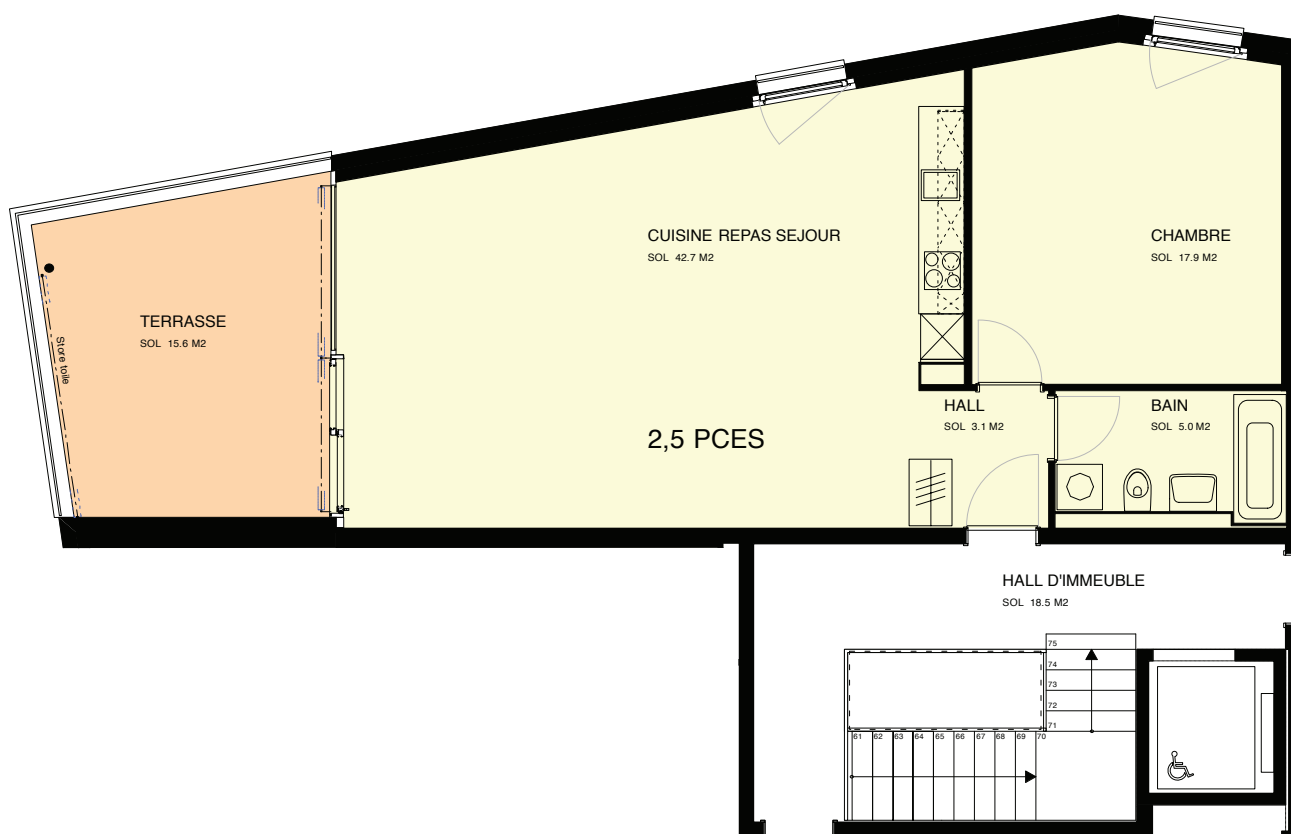

JARDIN LES EPINETTES MARLY

| | |
|----|--------------|
| AT | 163.03.40.03 |
| 3° | |
| 2° | |
| 1° | |
| RS | |
| RI | |

Immeuble C 2,5 pièces

| | |
|------------------|---------------------|
| SPN | 68.8 m ² |
| Surface terrasse | 15.6 m ² |

Echelle 1:100